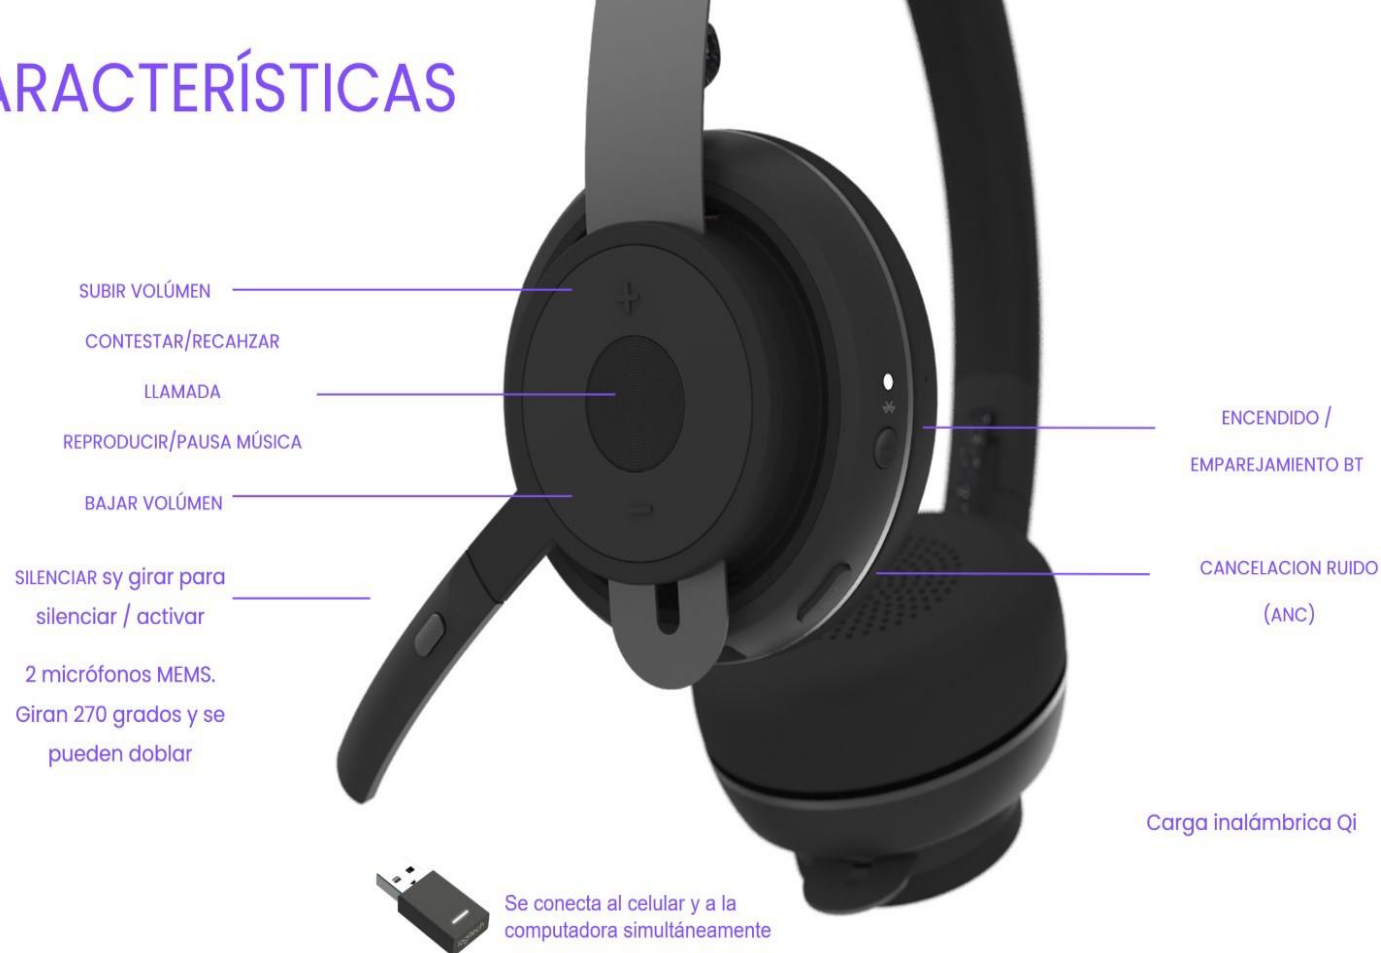

CARACTERÍSTICAS

Controles sencillos. Fáciles de usar. Los audífonos Zone Wireless proporcionan una interfaz sencilla e intuitiva para ajustar el volumen, reproducir/pausar música¹ e iniciar/finalizar llamadas.

La varilla del micrófono se puede voltear para silenciarlo, y diversos botones facilitan las funciones de encendido, supresión activa de ruido y emparejamiento inalámbrico Bluetooth.

Los audífonos Zone Wireless son compatibles con la carga rápida inalámbrica Qi² e incluyen una aplicación móvil complementaria que permite una configuración sencilla y un control fácil de las funciones, como la modulación del tono lateral y los preajustes de ecualizador.