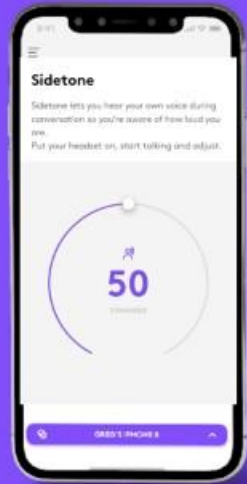

Batería

Batería integrada (ion litio)
Duración de la batería (tiempo en conversación): 14 horas (ANC activado), 15 horas (ANC desactivado)
Duración de la batería (tiempo en escucha): 14 horas (ANC activado), 16 horas (ANC desactivado)

Versión Bluetooth: 5.0

Alcance inalámbrico: Hasta 30 m (línea de visión en campo abierto)

AMBIENTE DE OFICINA ABIERTA

TONO LATERAL

NO DISTRAIGAS A TUS COLEGAS DE AL LADO

MOVILIDAD PRIMERO

EASY SWITCH CAMBIO FÁCIL ENTRE DISPOSITIVOS