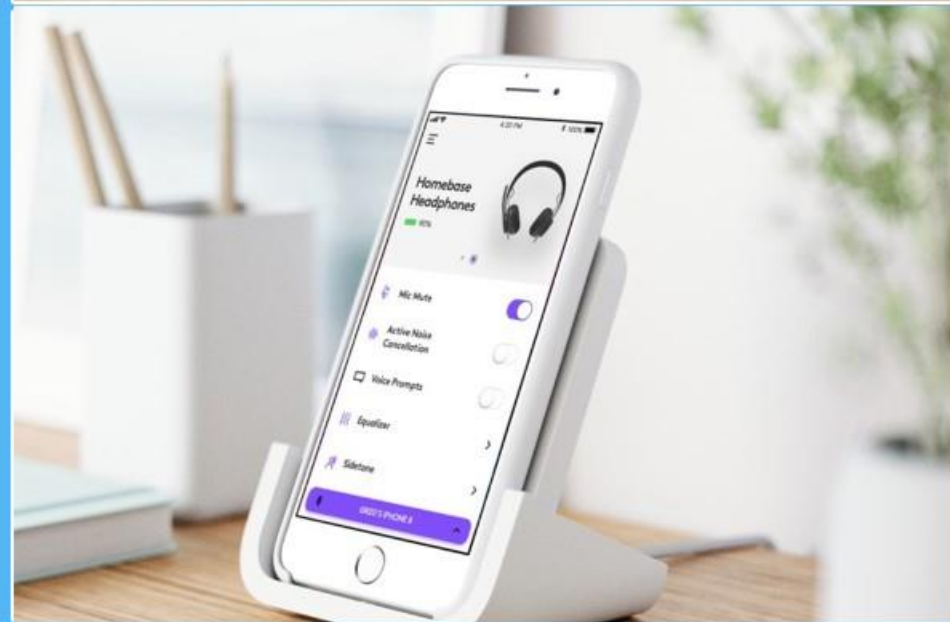

LOGI TUNE

Gestión de dispositivos personales

Control total con Logi Tune

Abre la aplicación Logi Tune para dispositivos móviles en el smartphone o Tune para escritorio en la computadora para configurar, controlar y personalizar fácilmente los audífonos Zone Wireless. Desde el elegante e intuitivo panel de control, gestiona el silenciamiento, visualiza el estado de carga, modula los controles de tono lateral y ajusta los controles deslizantes del ecualizador de cinco bandas (o elige uno de los preajustes personalizados). Mantén al día tus audífonos. Descarga el software más reciente de la aplicación móvil o de escritorio.

logitech®