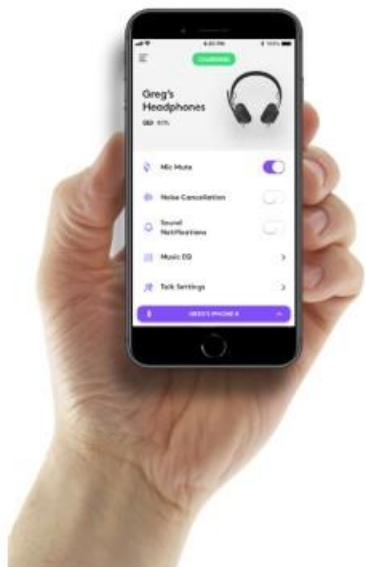

PLATAFORMAS LOGI TUNE

TUNE MOBILE