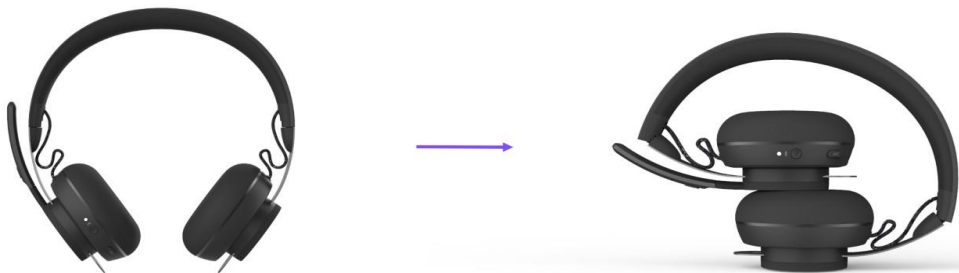

La varilla del micrófono se puede voltear para silenciarlo, y diversos botones facilitan las funciones de encendido, supresión activa de ruido y emparejamiento inalámbrico Bluetooth.

Los audífonos Zone Wireless son compatibles con la carga rápida inalámbrica Qi² e incluyen una aplicación móvil complementaria que permite una configuración sencilla y un control fácil de las funciones, como la modulación del tono lateral y los preajustes de ecualizador.

DISEÑADO PARA EL EJECUTIVO MODERNO

AMBIENTE DE
OFICINA ABIERTA

ESTILO DE
TRABAJO:
MOVILIDAD
PRIMERO

UN AURICULAR PARA
TODO EL DIA DE
TRABAJO

MOVILIDAD PRIMERO

PLEGABLE

Requisitos del sistema

Compatibilidad

Funcionan con las principales aplicaciones de telefonía en casi todas las plataformas y sistemas operativos.

Computadora con puerto USB-A o USB-C3 disponible o con Bluetooth y/o smartphone con Bluetooth.